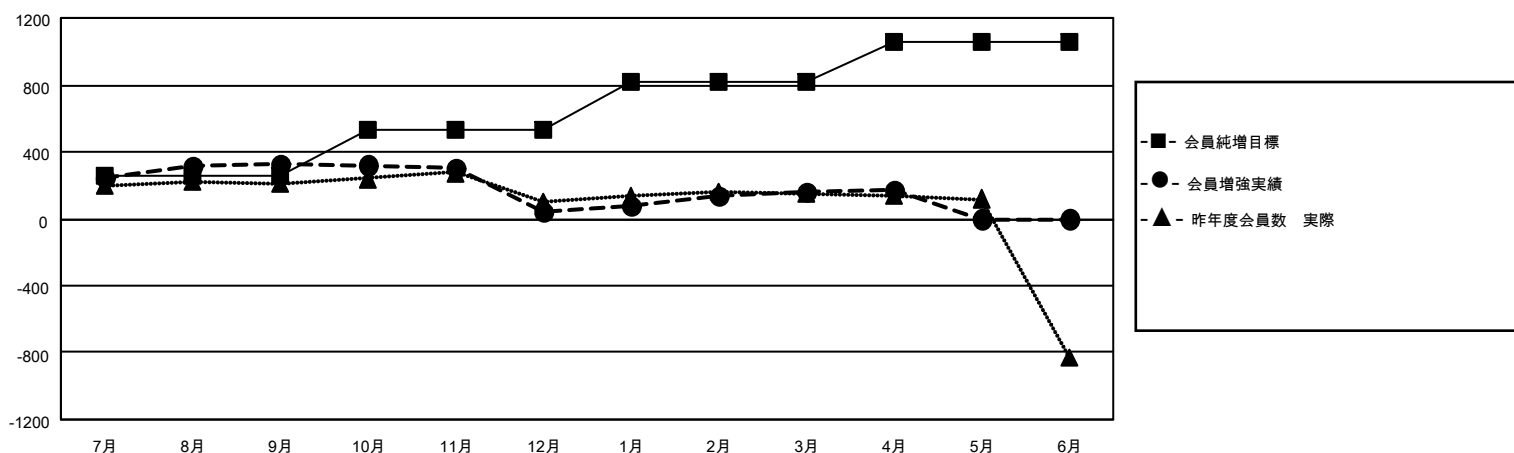

会員目標及び実績累計

解散クラブ: 0

297 CLUBS OF 389 一名以上の新会員を登録

男女別

男性 13,538 (74.40%)
女性 4,658 (25.60%)

退会者

物故会員	114
クラブ解散	0
その他	885
合計	999

[会員累計データを見るには、ここをクリック](#)

世帯主/家族会員合計	7,620
国際会費半額の家族会員	4,208